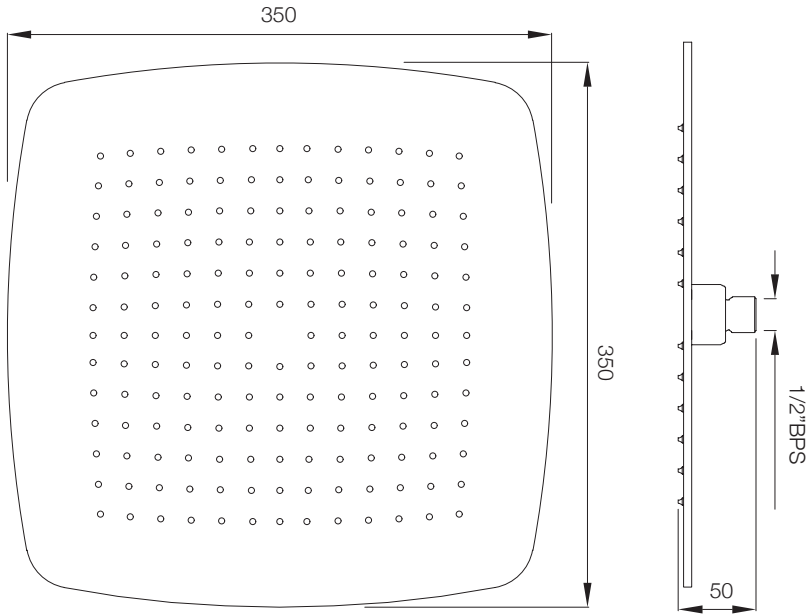

OVER HEAD SHOWER

OSA-70049