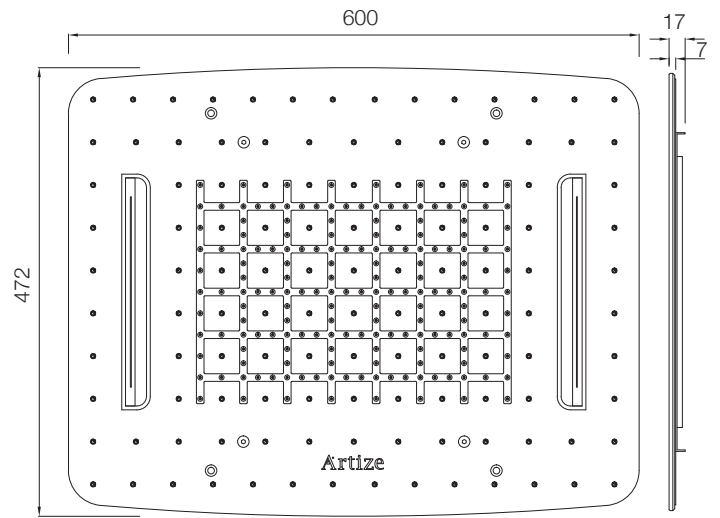

RAINJOY SHOWER

OSA-ACY-70031
OSA-ACY-70031iV6

OSA-ACY-70043

OSA-ACY-70033
OSA-ACY-70033iV6

OSA-ACY-70035
OSA-ACY-70035iV6

OSA-ACY-70039

OSA-ACY-70041

OSA-ACY-70045
OSA-ACY-70045iV6