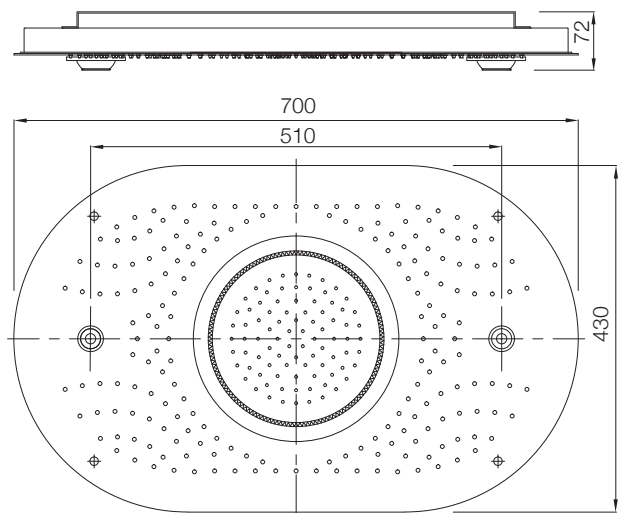

OSA-70023
OSA-70023iV6