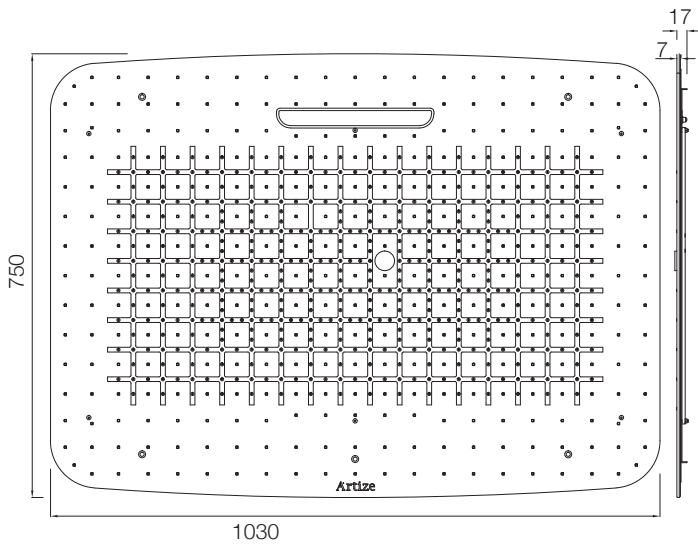

RAINJOY SHOWER

OSA-ACY-70031
OSA-ACY-70031iV6

OSA-ACY-70043

OSA-ACY-70033
OSA-ACY-70033iV6

OSA-ACY-70035
OSA-ACY-70035iV6

OSA-ACY-70039

OSA-ACY-70041

OSA-ACY-70045
OSA-ACY-70045iV6