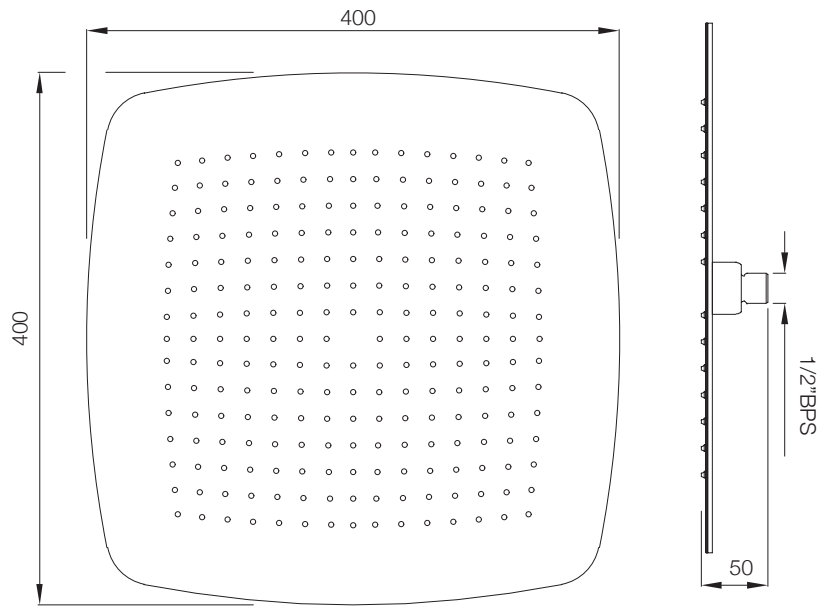

OSA-STL-70011

OSA-STL-70015
OSA-STL-70015iV6

OVER HEAD SHOWER

OSA-70049

OSA-70051

BSA-70071

THK-681N

THK-683N