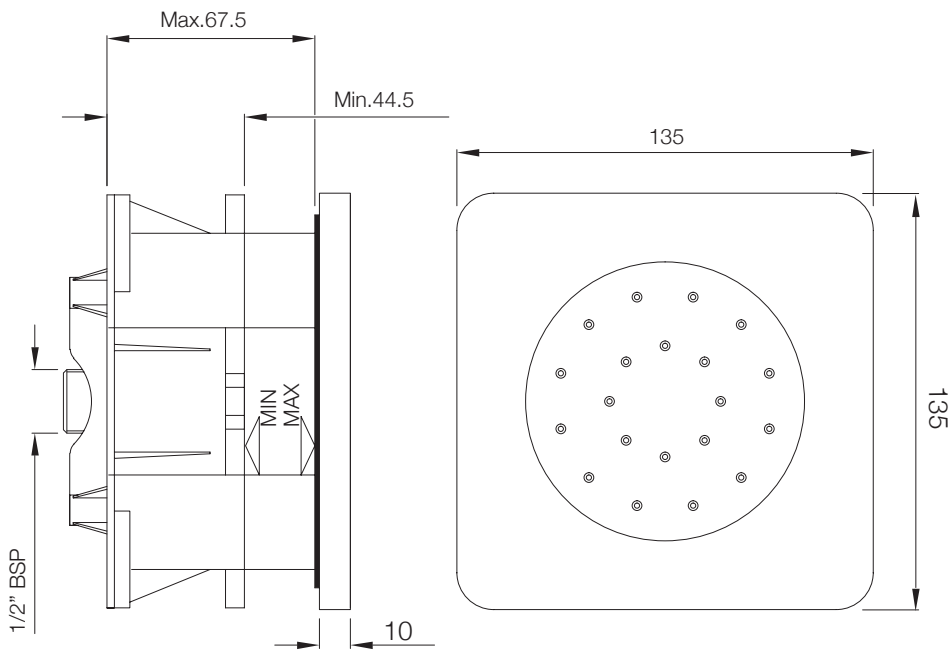

OSA-STL-70011

OSA-STL-70015
OSA-STL-70015iV6

OVER HEAD SHOWER

OSA-70049

OSA-70051

BSA-70071

THK-681N

THK-683N