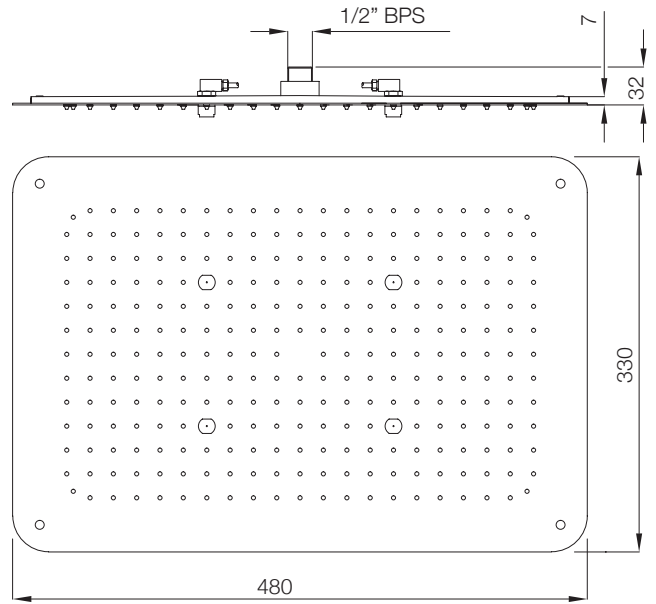

OSA-70003
OSA-70003iV6