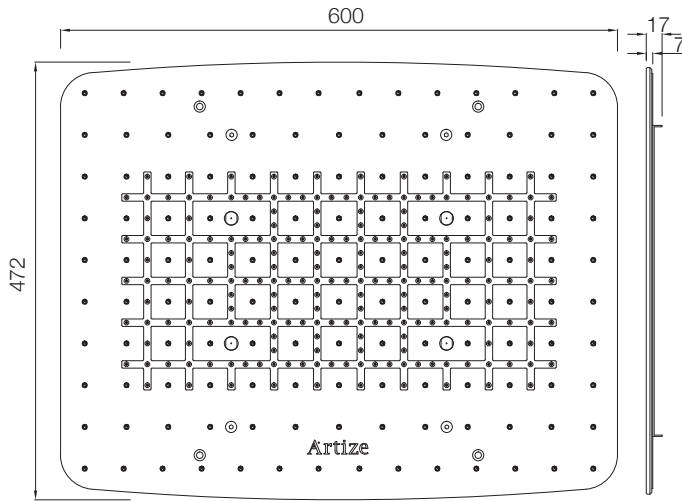

RAINJOY SHOWER

OSA-ACY-70031
OSA-ACY-70031iV6

OSA-ACY-70043

OSA-ACY-70033
OSA-ACY-70033iV6

OSA-ACY-70035
OSA-ACY-70035iV6

OSA-ACY-70039

OSA-ACY-70041

OSA-ACY-70045
OSA-ACY-70045iV6